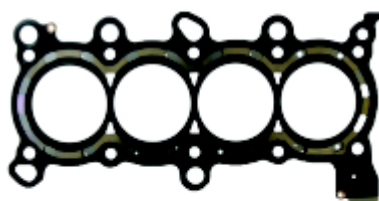

**HONDA CIVIC**

15 15 185ML 15 15 185PK  
15 15 185MP  
Ø81,0

15.17.185

15.21.185

15.40.185

1500185P

135.0185

REFERENCIA	N. ORIGINAL	APLICAÇÃO	
15.10.185ML		Jogo do motor	
15.10.185MLR		Jogo do motor com retentor	
15.12.185ML		Jogo do motor superior	
JS 15.15.185ML		Junta do cabeçote	ML
JS 15.17.185		Junta tampa de válvulas	BN
JS 15.21.185		Junta coletor admissão (4 peças)	BN
JS 15.40.185		Kit borracha	BN
1500185P		Kit papel	
JS 15.40.185-1		Anel vedação (49,0x2,5)	BN
JS 15.40.185-2		Anel de vedação (44,0x4,0)	BN
JS 15.40.185-3		Anel de vedação (46,0x5,0)	BN
JS 15.40.185-4		Anel de vedação (16x2,5)	BN
15.40.185-5		Junta	BN
15.41.185		Junta	MP
15.41.185-1		Junta	BN
15.41.185-2		Junta	MP
JS 115.0185		Retentor do Comando (36x50x7)	
JS 115.1185		Retentor do Comando (38x50x6)	
JS 125.0185		Retentor Válvulas 16 Peças(5,5x9,9x17)	
135.0185		Kit retentores	