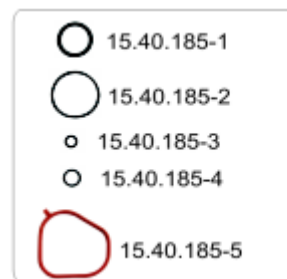

**HONDA CIVIC**

15 15 185ML 15 15 185PK  
15 15 185MP  
Ø81,0

15.17.185

15.21.185

15.40.185

1500185P

135.0185

REFERENCIA	N. ORIGINAL	APLICAÇÃO	
15.10.185ML		Jogo do motor	
15.10.185MLR		Jogo do motor com retentor	
15.12.185ML		Jogo do motor superior	
JS 15.15.185ML		Junta do cabeçote	ML
JS 15.17.185		Junta tampa de válvulas	BN
JS 15.21.185		Junta coletor admissão (4 peças)	BN
JS 15.40.185		Kit borracha	BN
1500185P		Kit papel	
JS 15.40.185-1		Anel vedação (49,0x2,5)	BN
JS 15.40.185-2		Anel de vedação (44,0x4,0)	BN
JS 15.40.185-3		Anel de vedação (46,0x5,0)	BN
JS 15.40.185-4		Anel de vedação (16x2,5)	BN
15.40.185-5		Junta	BN
15.41.185		Junta	MP
15.41.185-1		Junta	BN
15.41.185-2		Junta	MP
JS 115.0185		Retentor do Comando (36x50x7)	
JS 115.1185		Retentor do Comando (38x50x6)	
JS 125.0185		Retentor Válvulas 16 Peças(5,5x9,9x17)	
135.0185		Kit retentores	