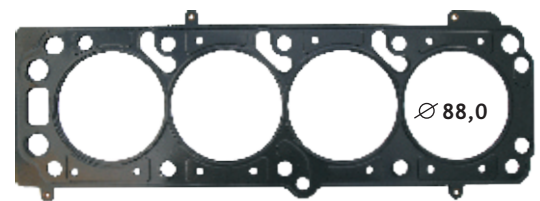

## DIVERSOS

12.42.49  
Junta Parte Inferior  
Cabeçote(NA)

Jogo do Câmbio com Retentor  
Pág:33

Jogo do Câmbio com Retentor  
Pág:33

Retentor Girabrequim Traseiro Flange(VT)  
Pág:28

Retentor Girabrequim Traseiro Flange(VT)  
Pág:28

12.12.125MLR	MPR	PKR	JG SUPERIOR C/ RETENTOR
12.12.125ML	MP	PK	JG SUPERIOR S/ RETENTOR

12.15.11ML  $\varnothing$  1,4\* 12.15.11PK  $\varnothing$  2,2  
12.15.11ML2  $\varnothing$  2,3 12.15.11MP  $\varnothing$  2,2  
12.15.11ML3  $\varnothing$  2,8 12.15.11PK30  $\varnothing$  3,0  
Junta Cabeçote

12.17.12  
Junta Tampa Válvulas(BN)(90467661)

12.20.06  
Junta Coletor Escapamento  
(MP)(90106615)

12.21.07  
Junta Coletor Admissão(PV)

12.22.05  
Junta Saída Escapamento  
(MP)(94632563)

(52X2,8) 11.35.01 Anel Volante Motor	(65X3) 12.35.04 Anel Distribuidor (BN)(94632563)	(64X2,6) 11.40.02-2 (BN)	(90X3) 12.41.04 Anel Bomba D'Água(BN)	(10X2) 7236 (BN)
12.40.05-2 (BN)	12.42.87-2 Junta Guarnição Carcaça Termostatica(BN)	12.42.87-3 Anel Carcaça BY-BAFF(BN)	12.42.87-4 Junta(BN)	2016 (BN)