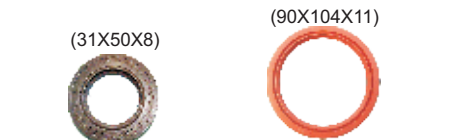

112.2317
Retentor Girabrequim
Dianteiro(SL)

112.2600
Retentor Girabrequim
Traseiro(SL)

132.0033-KIT RETENTORES