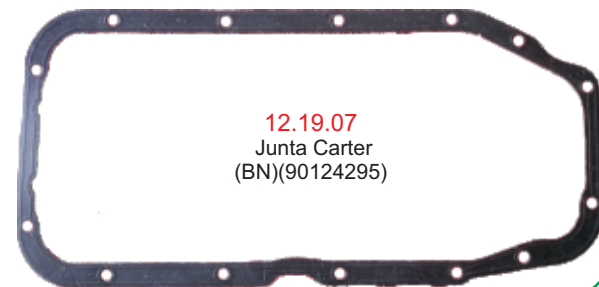

## 132.0033-KIT RETENTORES

12.42.06  
Junta Tampa  
Distribuição(PV)

12.42.19  
Junta Tubo  
Separador Óleo  
(PK)(94624122)

12.42.75-1  
Junta Tubo  
Separador Óleo  
(PK)(94624122)

12.36.03  
Arruela Bujão  
Esgotamento  
Óleo(FI)