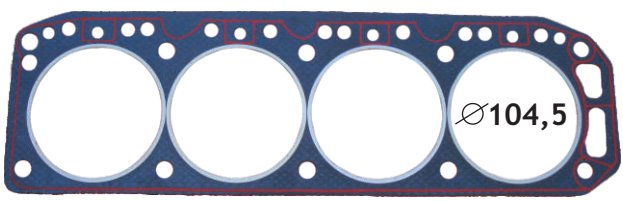

DIVERSOS

12.20.03
Junta Coletor Escapamento(PK)

72.11.01
Borracha Suspiro Óleo(BN)

Jogo do Câmbio com Retentor
CAMBIO 03

221,4mm
9,0mm

Junta Diferencial Braseixos
DIFERENCIAL 01

12.12.09PKR	MPR	JG SUPERIOR C/ RETENTOR
12.12.09PK	MP	JG SUPERIOR S/ RETENTOR

12.15.05PK ≠ 1,4*
12.15.05MP ≠ 1,4
12.15.05PK30 ≠ 3,0
Junta Cabeçote(9298684)

12.17.02
Junta Tampa Válvulas
(CT)(3873851)

12.20.02
Junta Coletor Escapamento
(ML)(9298047)

12.21.02
Junta Entre Coletor
(PK) (3788485)